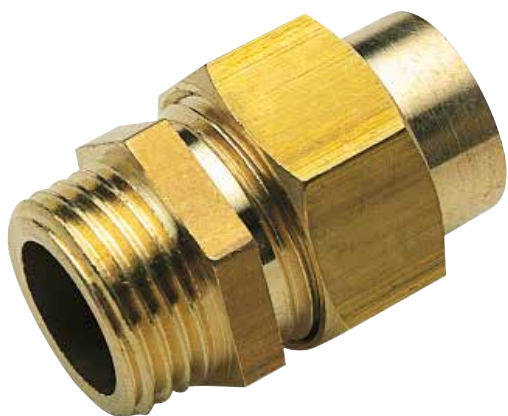

Référence : **595-22-26**

RACCORD UNION DROIT LAITON 3 PIÈCES À PORTÉE SPHERO-CONIQUE MÂLE Ø22-26/34 - 341

DESCRIPTION

Mâle 26/34 - Diamètre Ø22